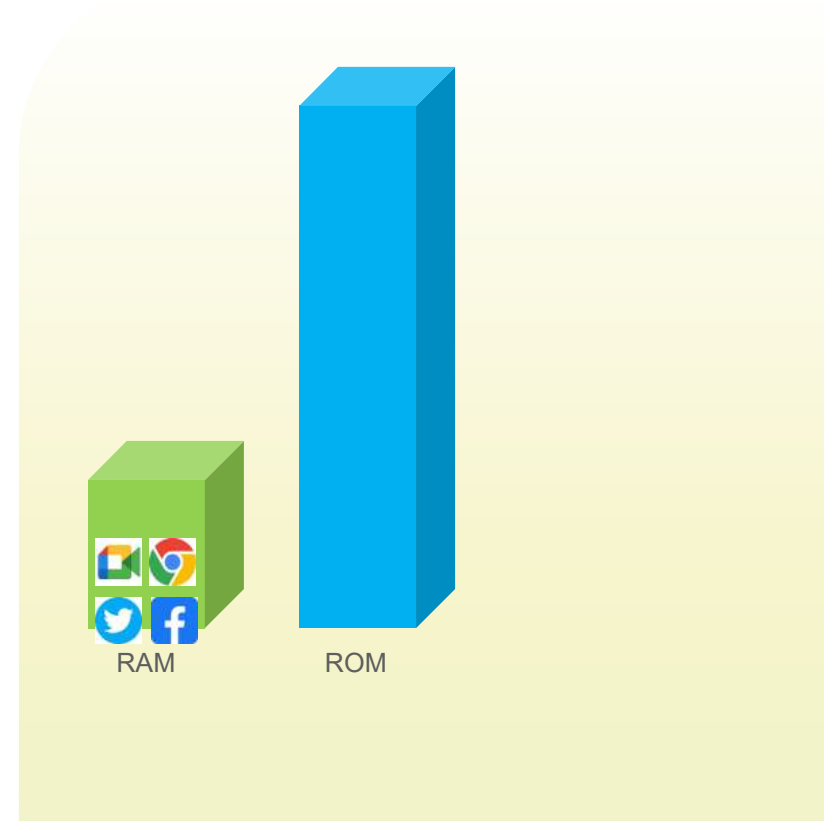

“Đa nhiệm mượt mà”

1TB

Mở rộng bộ nhớ lưu trữ qua
khe cắm thẻ nhớ lên đến 1TB

“Thoải mái lưu trữ dữ liệu”

Chỉ có tại thegioididong.com

4/128GB - MWG

6/128GB

III. ĐIỂM NHẤN BÁN HÀNG

3. Vi Xử Lý 8 Nhân Mạnh Mẽ

MỞ RỘNG RAM

**Mở rộng RAM bằng cách sử dụng bộ nhớ lưu trữ*

RAM vật lý	ROM	Tùy chọn Mở Rộng RAM	Mặc định
4GB	128GB	1/2/4GB	2GB
6GB	128GB	2/4/6GB	2GB

III. ĐIỂM NHẤN BÁN HÀNG

3. Vi Xử Lý 8 Nhân Mạnh Mẽ