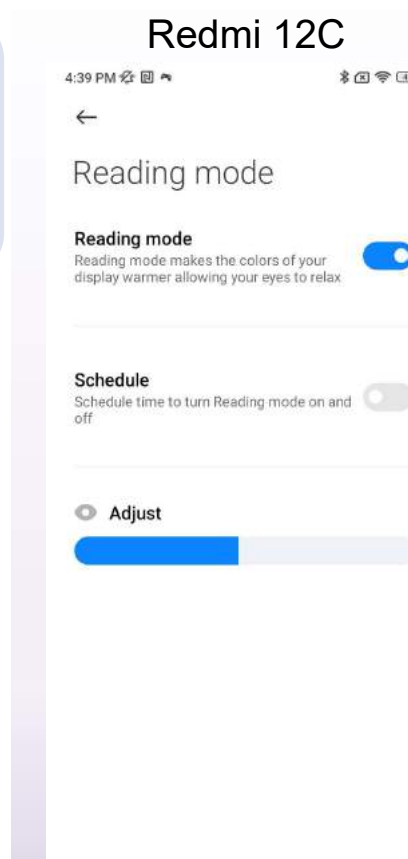

III. ĐIỂM NHẤN BÁN HÀNG

1. Màn hình 6.74" 90Hz mượt mà

“Tỷ lệ màn hình hiển thị so với thân máy đạt mức cao”

Cân đối - Ưu nhìn – Cầm dễ dàng bằng một tay

III. ĐIỂM NHẤN BÁN HÀNG

1. Màn hình 6.74” 90Hz mượt mà

“Màn hình đạt chứng nhận an toàn cho sức khỏe mắt”

Chứng nhận TÜV, giảm ánh sáng xanh có hại khi dùng điện thoại trong thời gian dài.

Công nghệ DC Dimming giảm thiểu sự nhấp nháy của màn hình giúp hạn chế sự mỏi mắt khi sử dụng điện thoại ban đêm.

Chế độ đọc sách 2.0. Mô phỏng họa tiết giấy thật để có thể đọc nội dung thân thiện hơn.

III. ĐIỂM NHẤN BÁN HÀNG

2. Bộ Ba Camera 50MP AI

“Camera chính độ phân giải cao đến 50MP và có thêm camera cận cảnh duy nhất phân khúc”