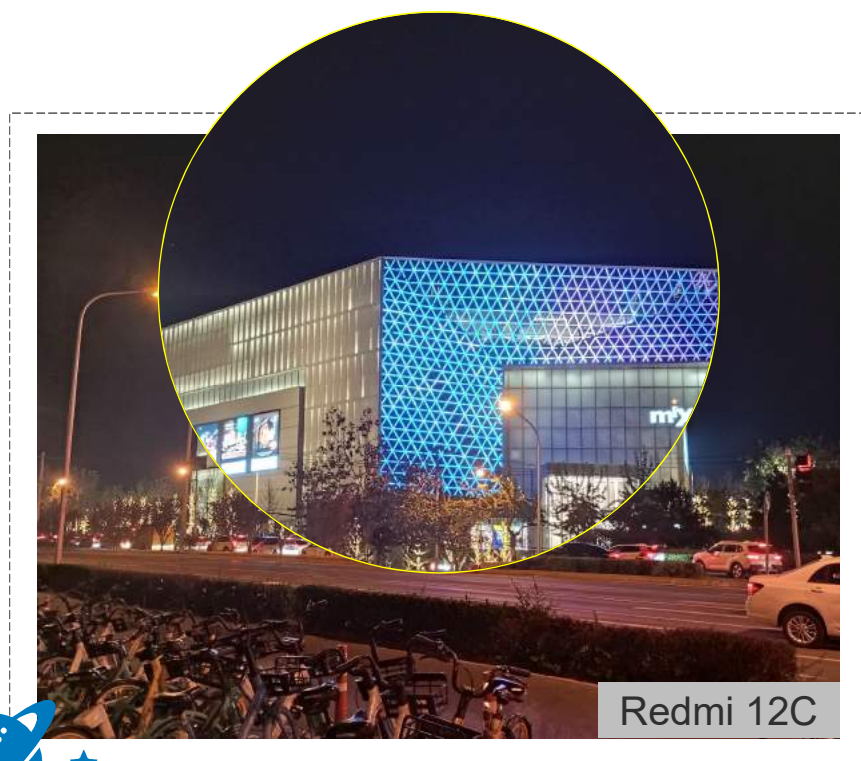

Nhìn rõ ràng được sợi vải

ẢNH SELFIE
“Chi tiết tốt, ưa nhìn”

2MP ỐNG KÍNH CẬN CẢNH

“Khám phá Thế Giới tí hon”

III. ĐIỂM NHẤN BÁN HÀNG

2. Bộ Ba Camera 50MP AI

“Nâng cấp thuật toán AI cho chất lượng chụp đêm tốt hơn thế hệ trước”