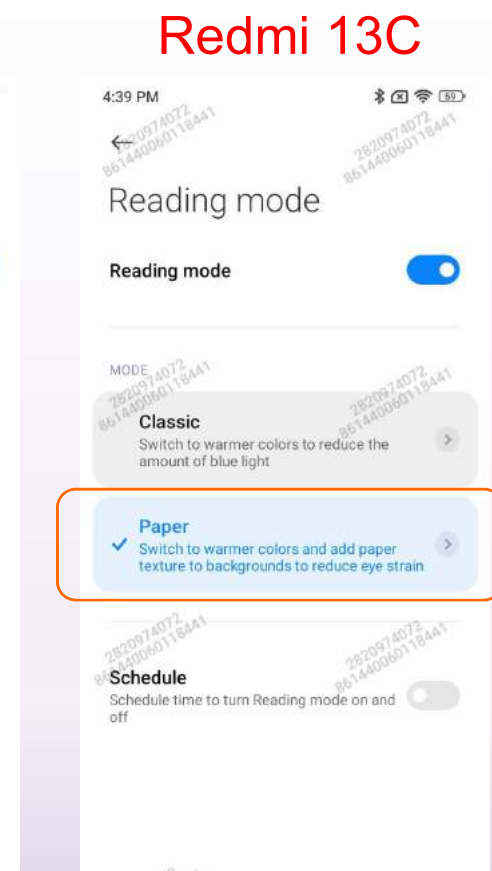

III. ĐIỂM NHẤN BÁN HÀNG

1. Màn hình 6.74" 90Hz mượt mà

“Tỷ lệ màn hình hiển thị so với thân máy đạt mức cao”

Cân đối - Ưu nhìn – Cầm dễ dàng bằng một tay

III. ĐIỂM NHẤN BÁN HÀNG

1. Màn hình 6.74” 90Hz mượt mà

“Màn hình đạt chứng nhận an toàn cho sức khỏe mắt”

Chứng nhận TÜV, giảm ánh sáng xanh có hại khi dùng điện thoại trong thời gian dài.

Công nghệ DC Dimming giảm thiểu sự nhấp nháy của màn hình giúp hạn chế sự mỏi mắt khi sử dụng điện thoại ban đêm.

Chế độ đọc sách 2.0. Mô phỏng họa tiết giấy thật để có thể đọc nội dung thân thiện hơn.

III. ĐIỂM NHẤN BÁN HÀNG

2. Bộ Ba Camera 50MP AI

“Camera chính độ phân giải cao đến 50MP và có thêm camera cận cảnh duy nhất phân khúc”