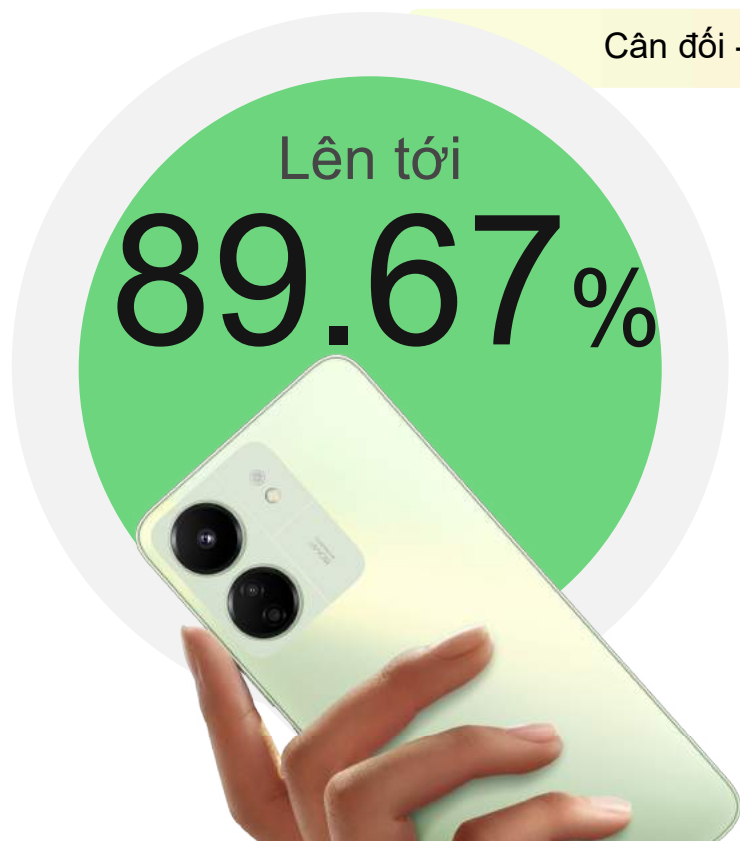

6.74"

Màn hình kích thước cực lớn.
Nhìn rõ mọi nội dung mà không mỏi mắt.

89.67%

Đạt tỷ lệ màn hình với mặt trước cao.
Cân đối, ưa nhìn, cảm giác sử dụng tốt.

90Hz

C-series đầu tiên trang bị tần số quét cao.
Mượt mà mọi tác vụ, tiết kiệm pin.

III. ĐIỂM NHẤN BÁN HÀNG

1. Màn hình 6.74” 90Hz mượt mà

“Lần đầu tiên dòng Redmi C-series trang bị tần số quét cao 90Hz”

Màn hình lớn nhất phân khúc – 90Hz Mượt mà mọi tác vụ – Tiết kiệm pin

Độ sáng cao **600nit** & Tốc độ lấy mẫu cảm ứng **180Hz**

III. ĐIỂM NHẤN BÁN HÀNG

1. Màn hình 6.74" 90Hz mượt mà

“Tỷ lệ màn hình hiển thị so với thân máy đạt mức cao”

Cân đối - Ưu nhìn – Cầm dễ dàng bằng một tay

III. ĐIỂM NHẤN BÁN HÀNG

1. Màn hình 6.74” 90Hz mượt mà