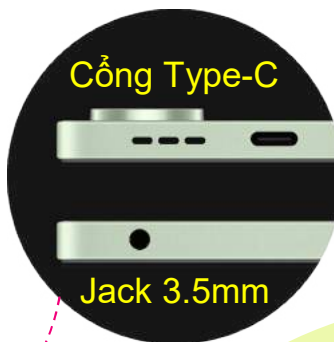

Redmi 12C

- Màn hình 6.71" HD+
- Tần số quét 60Hz
- Hỗ trợ sạc 10W, micro USB
- Camera sau 50MP + Ống kính phụ trợ

Redmi 13C

- ★ Màn hình lớn hơn tới **6.74"**
- ★ Tần số quét cao hơn tới **90Hz**
- ★ Hỗ trợ sạc nhanh tới **18W** Type-C
- ★ Có thêm ống kính **Macro**

II. THIẾT KẾ

II. THIẾT KẾ

1. Thiết kế hợp xu hướng

-  Xanh Thảo Nguyên
-  Trắng Băng Giá
-  Xanh Biển Sâu
-  Đen Bán Dạ

Cụm camera
Thời trang

Khung viền
Phẳng

Khung nhựa
Nhẹ nhàng

Cổng Type-C

Jack 3.5mm

So sánh
Redmi 12C

Micro USB

Cụm camera cổ điển

Mặt lưng bo cong

II. THIẾT KẾ

2. Điểm nhấn đầy sáng tạo

NHIỀU MÀU SẮC
PHÙ HỢP NHIỀU
PHONG CÁCH

2. Cân đối giữa kích thước và trọng lượng tuyệt vời

MÀN HÌNH CỰC LỚN
TRỌNG LƯỢNG ẤN TƯỢNG

	Redmi 13C	Samsung A05	Samsung A05s	Oppo A38
Màn hình	6.74"	6.7"	6.7"	6.56"
Độ mỏng	8.09mm	8.8mm	8.8mm	8.16mm
Trọng lượng	192g	195g	195g	190g