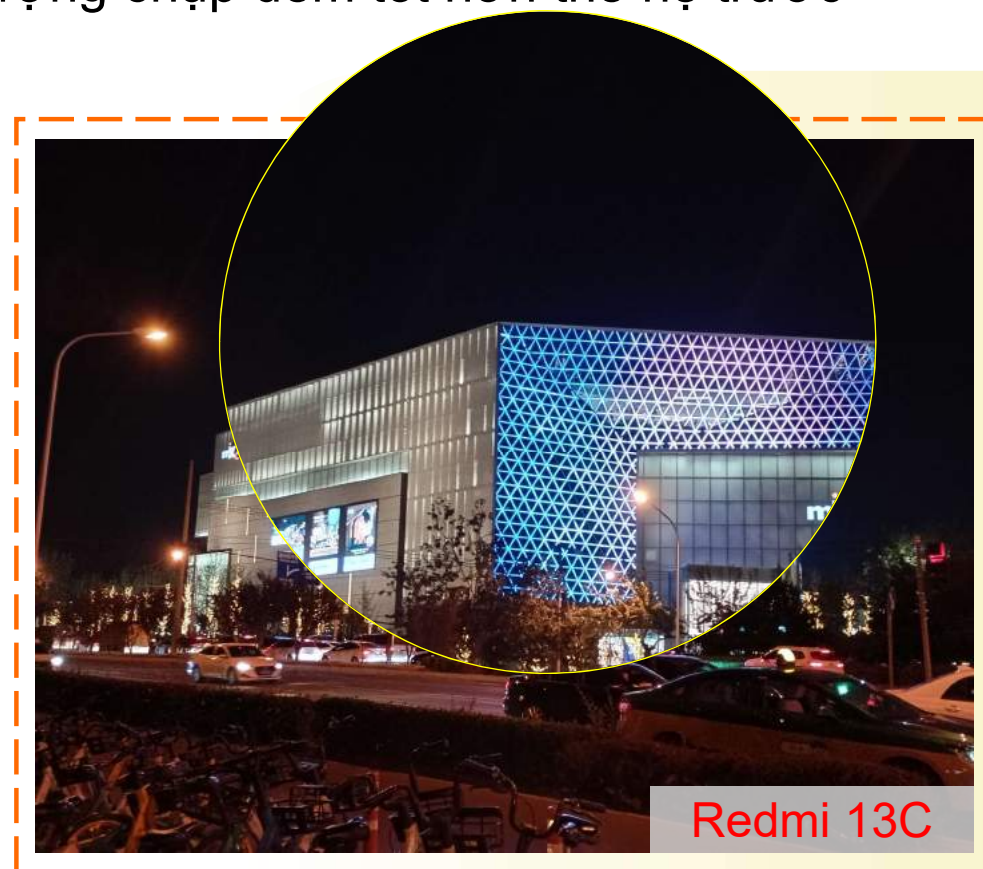

Nhìn rõ ràng được sợi vải

ẢNH SELFIE
“Chi tiết tốt, ưa nhìn”

2MP ỐNG KÍNH CẬN CẢNH

“Khám phá Thế Giới tí hon”

III. ĐIỂM NHẤN BÁN HÀNG

2. Bộ Ba Camera 50MP AI

“Nâng cấp thuật toán AI cho chất lượng chụp đêm tốt hơn thế hệ trước”