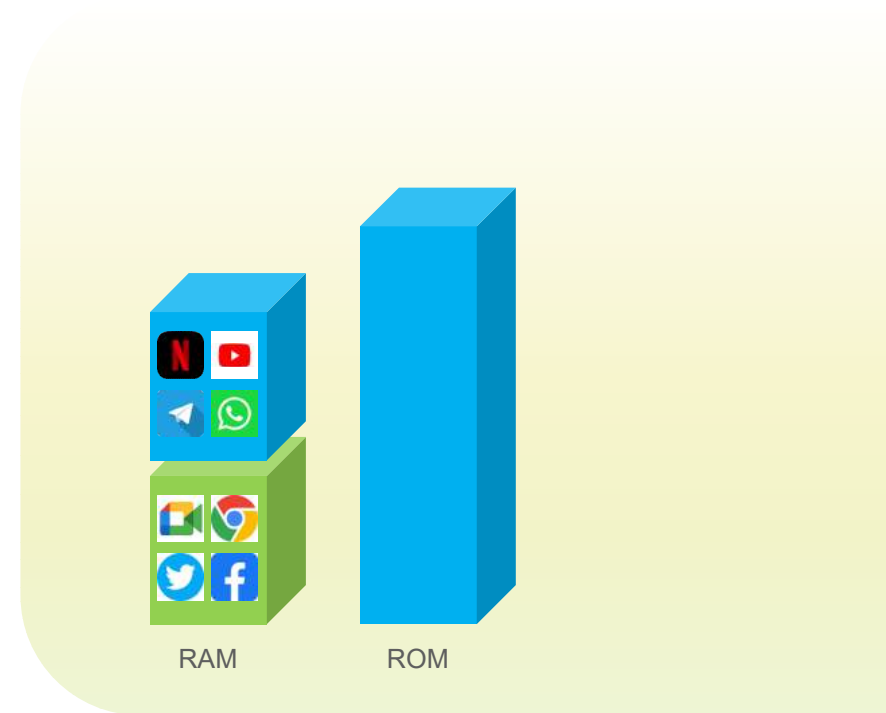

*Tiện ích mở rộng RAM chỉ khả dụng khi có đủ dung lượng lưu trữ trên thiết bị.
Việc mở rộng dung lượng RAM MỞ RỘNG sẽ khác nhau giữa các phiên bản bộ nhớ khác nhau.