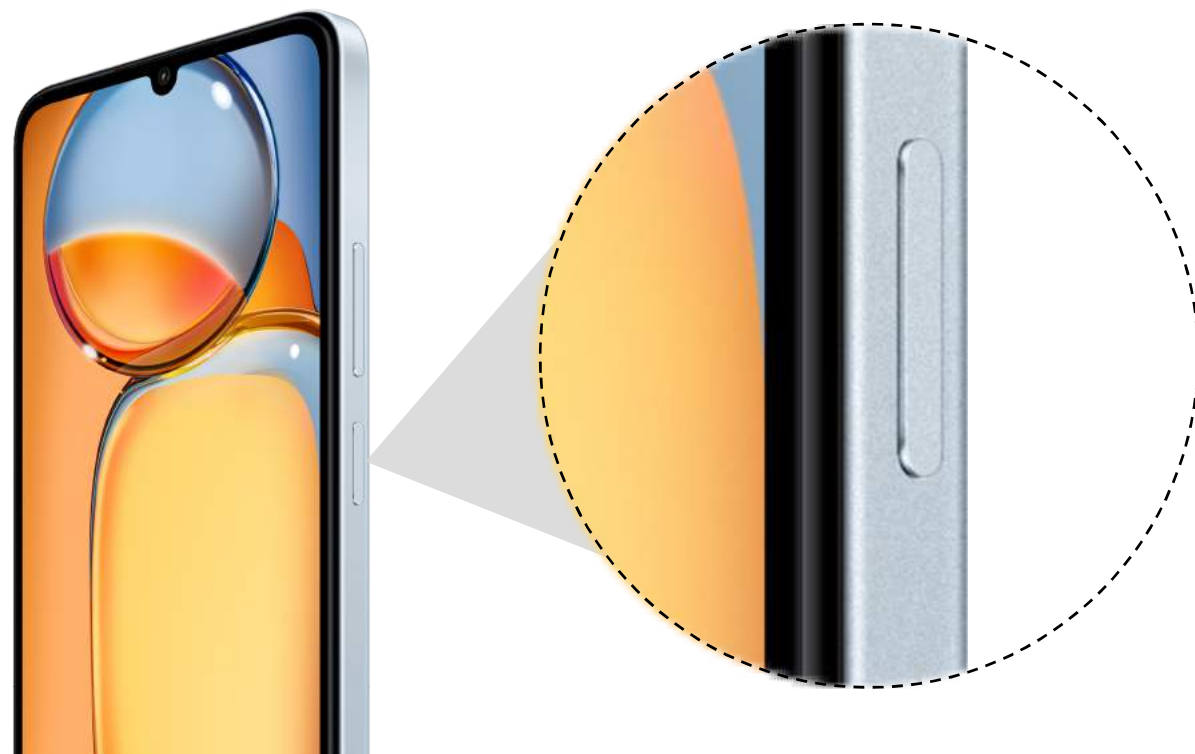

NÂNG CẤP KHÁC

Cảm biến vân tay cạnh bên

Nhanh nhạy – Thuận tiện – Thao tác được nhiều ngón tay