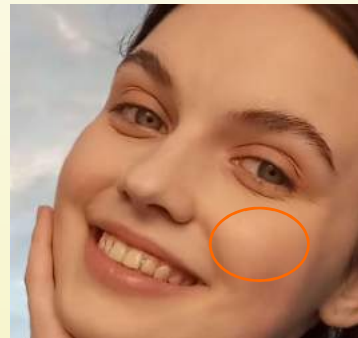

ẢNH XOÁ PHÔNG

“Làm mờ nền chân thực và tự nhiên”

*Độ phân giải ống kính phụ trợ cho xoá phông: QVGA

Chi tiết tóc rõ ràng. Hiệu ứng làm mờ tự nhiên

Hiệu ứng làm đẹp không quá mức, tự tin cho việc chia sẻ lên mạng xã hội

Nhìn rõ ràng được sợi vải

ẢNH SELFIE
“Chi tiết tốt, ưa nhìn”

2MP ỐNG KÍNH CẬN CẢNH

“Khám phá Thế Giới tí hon”

III. ĐIỂM NHẤN BÁN HÀNG

2. Bộ Ba Camera 50MP AI

“Nâng cấp thuật toán AI cho chất lượng chụp đêm tốt hơn thế hệ trước”